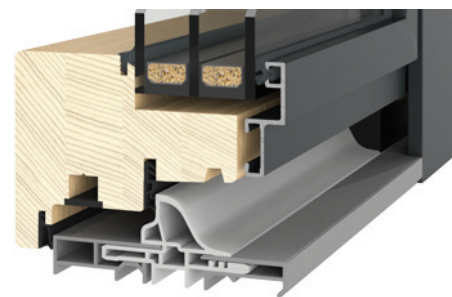

Holz ALU Fenster STRATOSCLASSIC

möbel
gruber

- Hochwärmedämmend Uw 0,78 W/m²K
- Flächenbündige Aussenansicht mit klarer Linienführung
- Klassisch modern auf der Holzseite
- Silberne farbige Beschlagsteile
- Drei umlaufende Dichtebenen
- Bautiefe Rahmen 96mm / Flügel 110mm
- Vollmassives schichtverleimtes Fensterkante
- Ökologischer Werkstoff (PEFC-zertifiziert)
- Völlig ohne Verwendung von Schaummaterialien
- Holzart Fichte oder auch in Lärche, Eiche oder Meranti
- 3-fach-Glas mit Ug 0,5 W/m²K. Im Standard.
- maximaler Kondensatzschutz mit Glaskante „Swisspacer V“
- Verriegelungen Maco MultiMatic mit Spaltlüftung, Fehlbedienungssperre und Flügelheber
- Pilzspitzen und Einbruch-Sicherheit A im Standard
- Aufrüstbar auf Einbruchschutz bis Klasse RC 2
- Perfekter Holzschutz mit Zwischenbeschichtung Intermedio
- Schlanke Ansichtsbreiten - mehr Glas mehr Lichteinfall
- Terrassentüren mit niedriger Schwelle
- Leibungsabdichtung zwischen Aluschale und Holz
- Dichtschuh am Fensterbankanschluss
- Hinterlüftete Aluschale mit farbbeständiger PremiumPulverbeschichtung

Flächenbündig und schlank

Schlanke Flügelansicht, grosse Glasflächen. Der Rahmen kann völlig in der Leibung verbaut werden.

Angefräste Glasleiste

Massivholz in der ganzen Bautiefe. Da ist statik drin, und das sieht man dem Flügel auch an. Ein schöner Kraftprotz.

Niedrige Komfort-Schwelle

Die niedrige Komfort-Bodenschwelle mit nur 30mm Bauhöhe und doppelter Dichtungsanlage