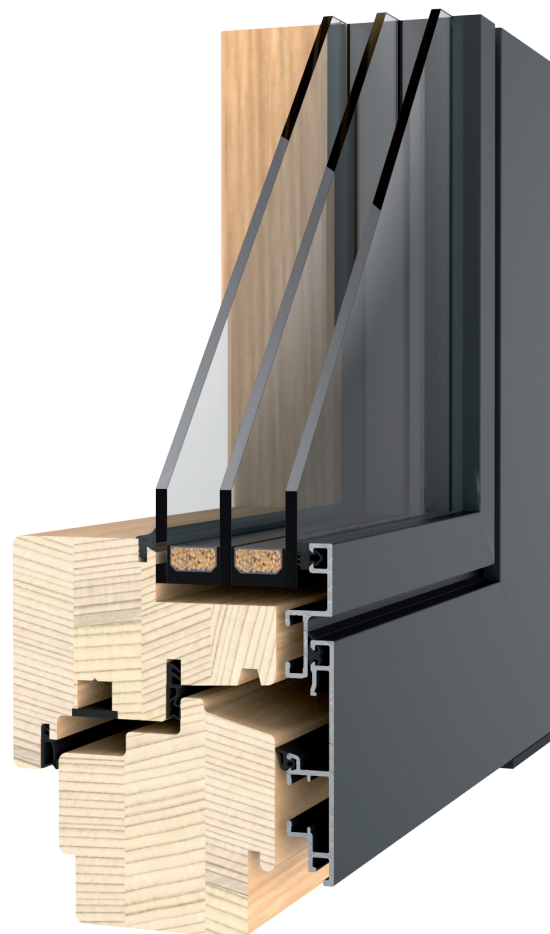

Holz ALU Fenster STRATOSCLASSIC

möbel
gruber

- Hochwärmedämmend Uw 0,78 W/m²K
- Flächenbündige Aussenansicht mit klarer Linienführung
- Klassisch modern auf der Holzseite
- Silberne farbige Beschlagsteile
- Drei umlaufende Dichtebenen
- Bautiefe Rahmen 96mm / Flügel 110mm
- Vollmassives schichtverleimtes Fensterkante
- Ökologischer Werkstoff (PEFC-zertifiziert)
- Völlig ohne Verwendung von Schaummaterialien
- Holzart Fichte oder auch in Lärche, Eiche oder Meranti
- 3-fach-Glas mit Ug 0,5 W/m²K. Im Standard.
- maximaler Kondensatzschutz mit Glaskante „Swisspacer V“
- Verriegelungen Maco MultiMatic mit Spaltlüftung, Fehlbedienungssperre und Flügelheber
- Pilzspitzen und Einbruch-Sicherheit A im Standard
- Aufrüstbar auf Einbruchschutz bis Klasse RC 2
- Perfekter Holzschutz mit Zwischenbeschichtung Intermedio
- Schlanke Ansichtsbreiten - mehr Glas mehr Lichteinfall
- Terrassentüren mit niedriger Schwelle
- Leibungsabdichtung zwischen Aluschale und Holz
- Dichtschuh am Fensterbankanschluss
- Hinterlüftete Aluschale mit farbbeständiger PremiumPulverbeschichtung

Flächenbündig und schlank

Schlanke Flügelansicht, grosse Glasflächen. Der Rahmen kann völlig in der Leibung verbaut werden.

Angefräste Glasleiste

Massivholz in der ganzen Bautiefe. Da ist statik drin, und das sieht man dem Flügel auch an. Ein schöner Kraftprotz.

Niedrige Komfort-Schwelle

Die niedrige Komfort-Bodenschwelle mit nur 30mm Bauhöhe und doppelter Dichtungsanlage