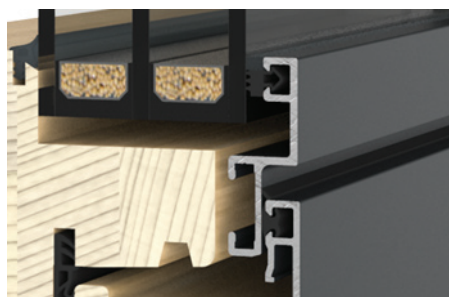

Holz ALU Fenster STRATOSCLASSIC

möbel
gruber

- Hochwärmedämmend Uw 0,78 W/m²K
- Flächenbündige Aussenansicht mit klarer Linienführung
- Klassisch modern auf der Holzseite
- Silberne farbige Beschlagsteile
- Drei umlaufende Dichtebenen
- Bautiefe Rahmen 96mm / Flügel 110mm
- Vollmassives schichtverleimtes Fensterkante
- Ökologischer Werkstoff (PEFC-zertifiziert)
- Völlig ohne Verwendung von Schaummaterialien
- Holzart Fichte oder auch in Lärche, Eiche oder Meranti
- 3-fach-Glas mit Ug 0,5 W/m²K. Im Standard.
- maximaler Kondensatzschutz mit Glaskante „Swisspacer V“
- Verriegelungen Maco MultiMatic mit Spaltlüftung, Fehlbedienungssperre und Flügelheber
- Pilzspitzen und Einbruch-Sicherheit A im Standard
- Aufrüstbar auf Einbruchschutz bis Klasse RC 2
- Perfekter Holzschutz mit Zwischenbeschichtung Intermedio
- Schlanke Ansichtsbreiten - mehr Glas mehr Lichteinfall
- Terrassentüren mit niedriger Schwelle
- Leibungsabdichtung zwischen Aluschale und Holz
- Dichtschuh am Fensterbankanschluss
- Hinterlüftete Aluschale mit farbbeständiger PremiumPulverbeschichtung

Flächenbündig und schlank

Schlanke Flügelansicht, grosse Glasflächen. Der Rahmen kann völlig in der Leibung verbaut werden.

Angefräste Glasleiste

Massivholz in der ganzen Bautiefe. Da ist statik drin, und das sieht man dem Flügel auch an. Ein schöner Kraftprotz.

Niedrige Komfort-Schwelle

Die niedrige Komfort-Bodenschwelle mit nur 30mm Bauhöhe und doppelter Dichtungsanlage